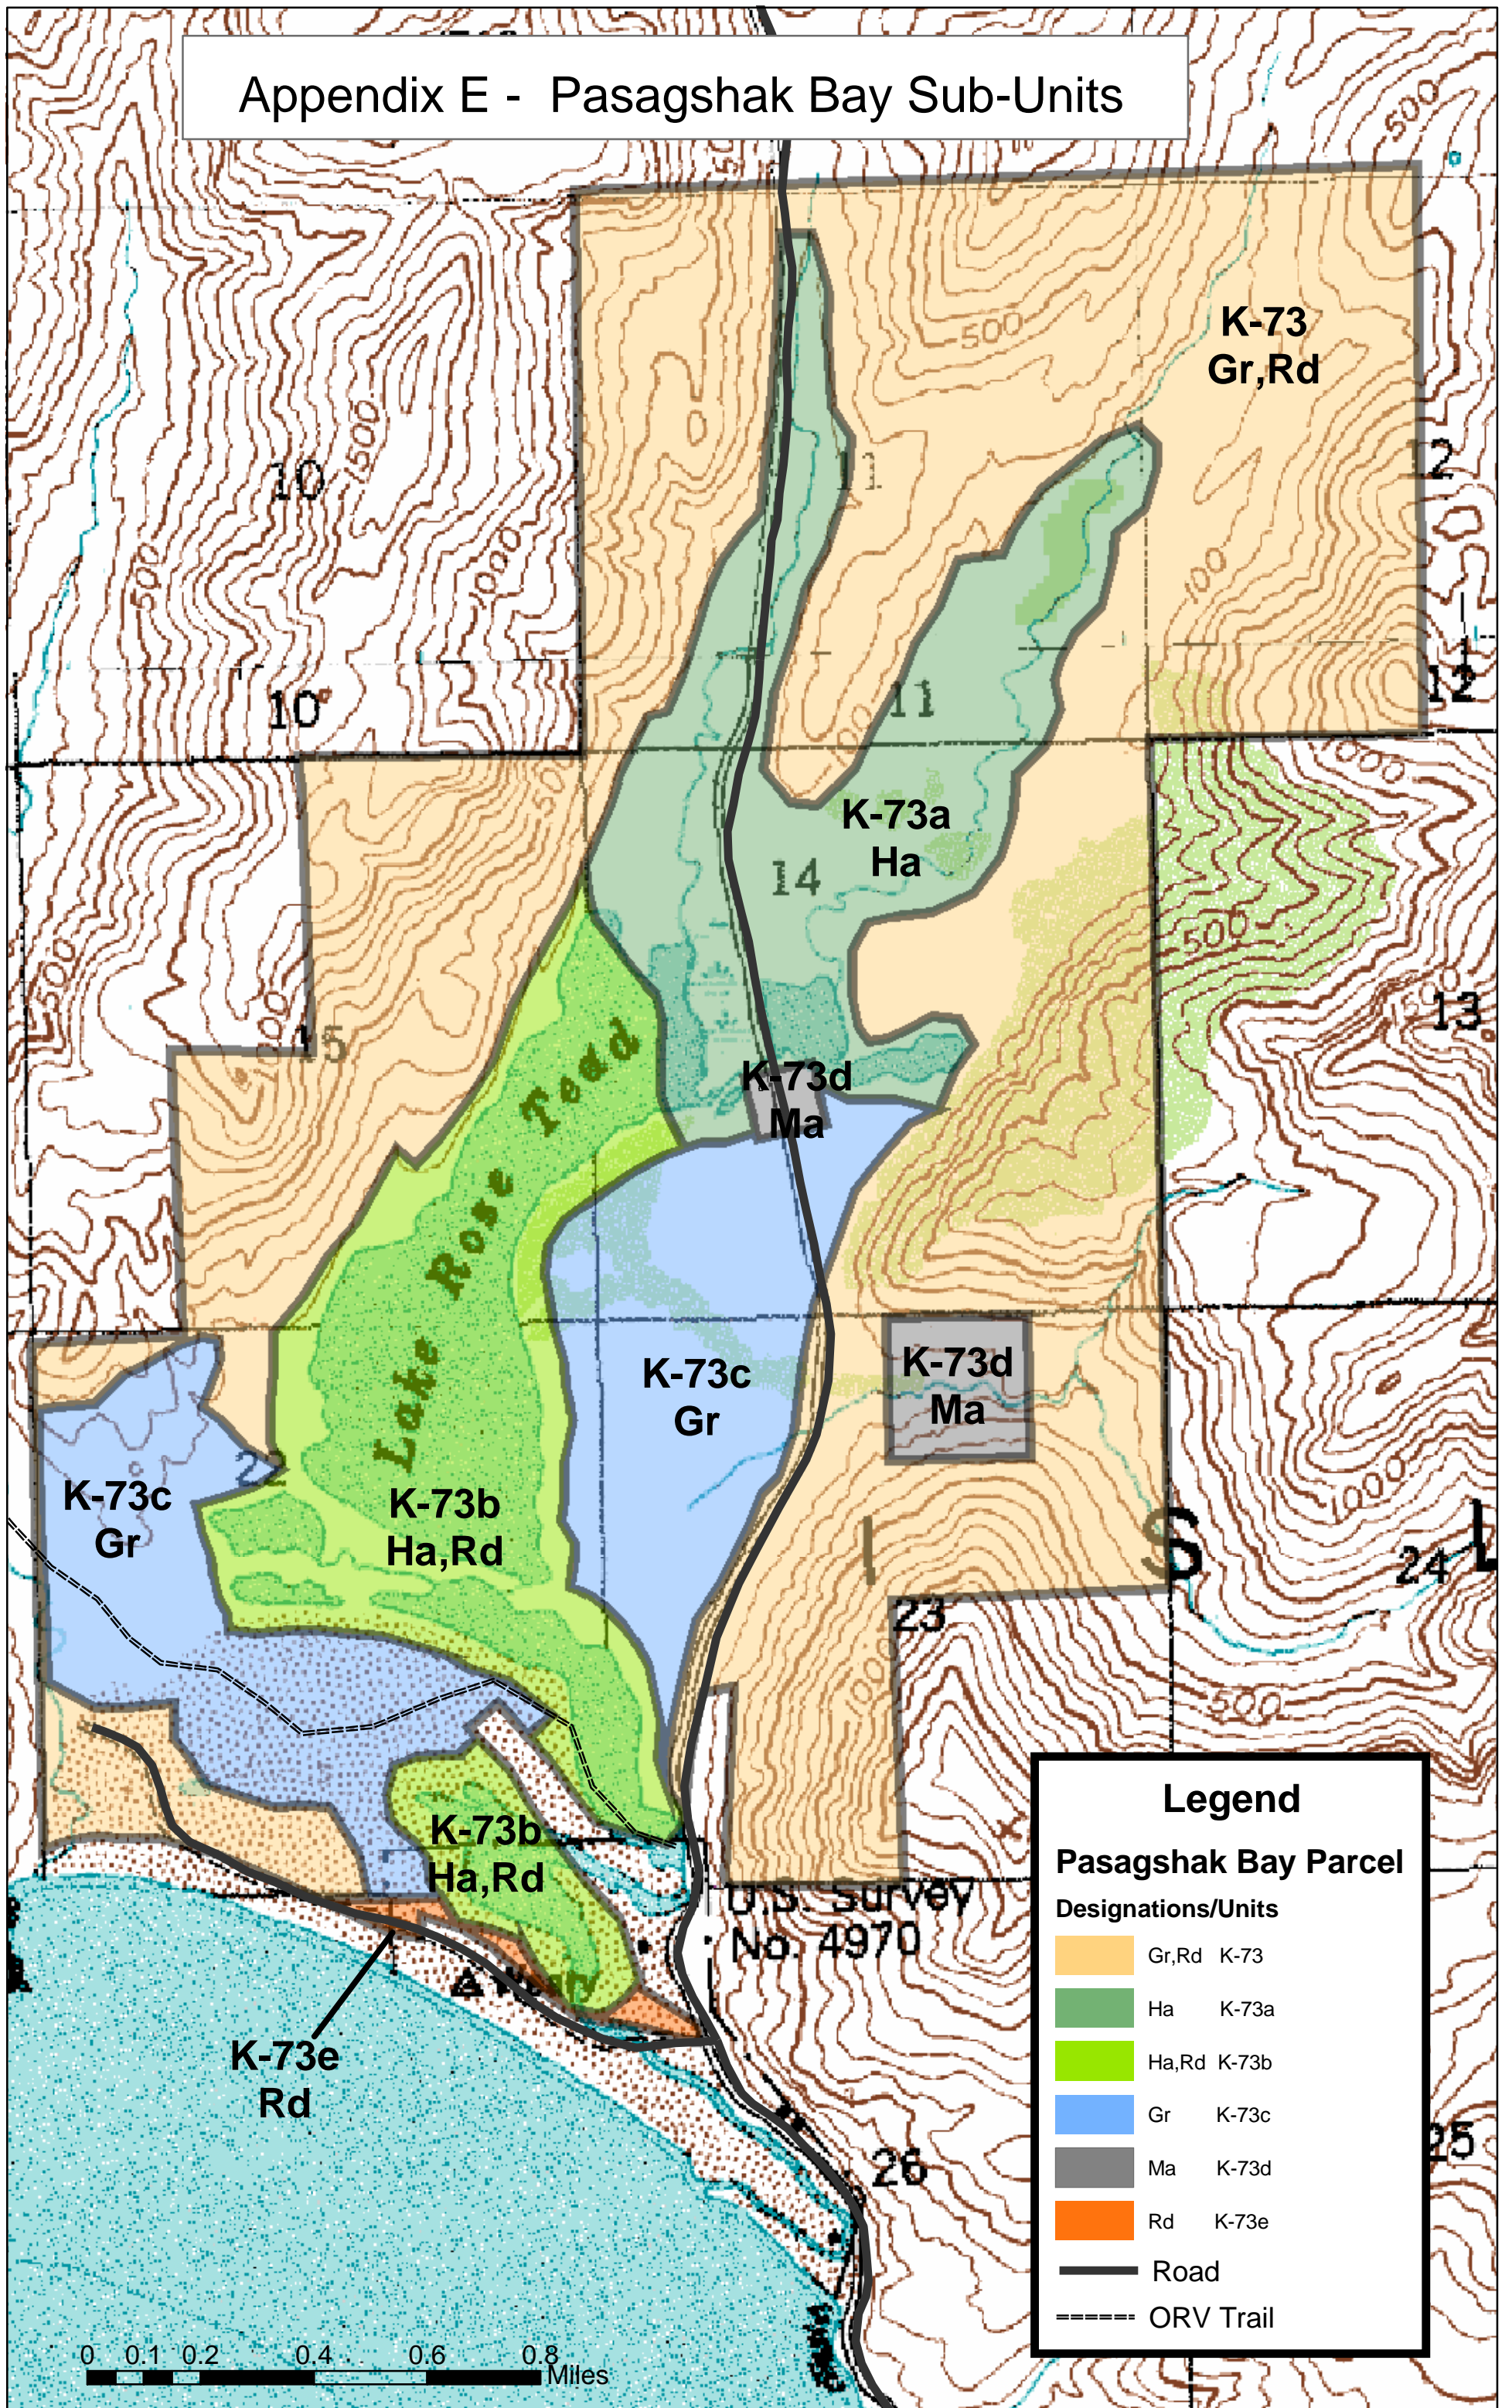

# Appendix E - Pasagshak Bay Sub-Units

### Legend

**Pasagshak Bay Parcel Designations/Units**

	Gr, Rd	K-73
	Ha	K-73a
	Ha, Rd	K-73b
	Gr	K-73c
	Ma	K-73d
	Rd	K-73e
	Road	
	ORV Trail	

0 0.1 0.2 0.4 0.6 0.8 Miles