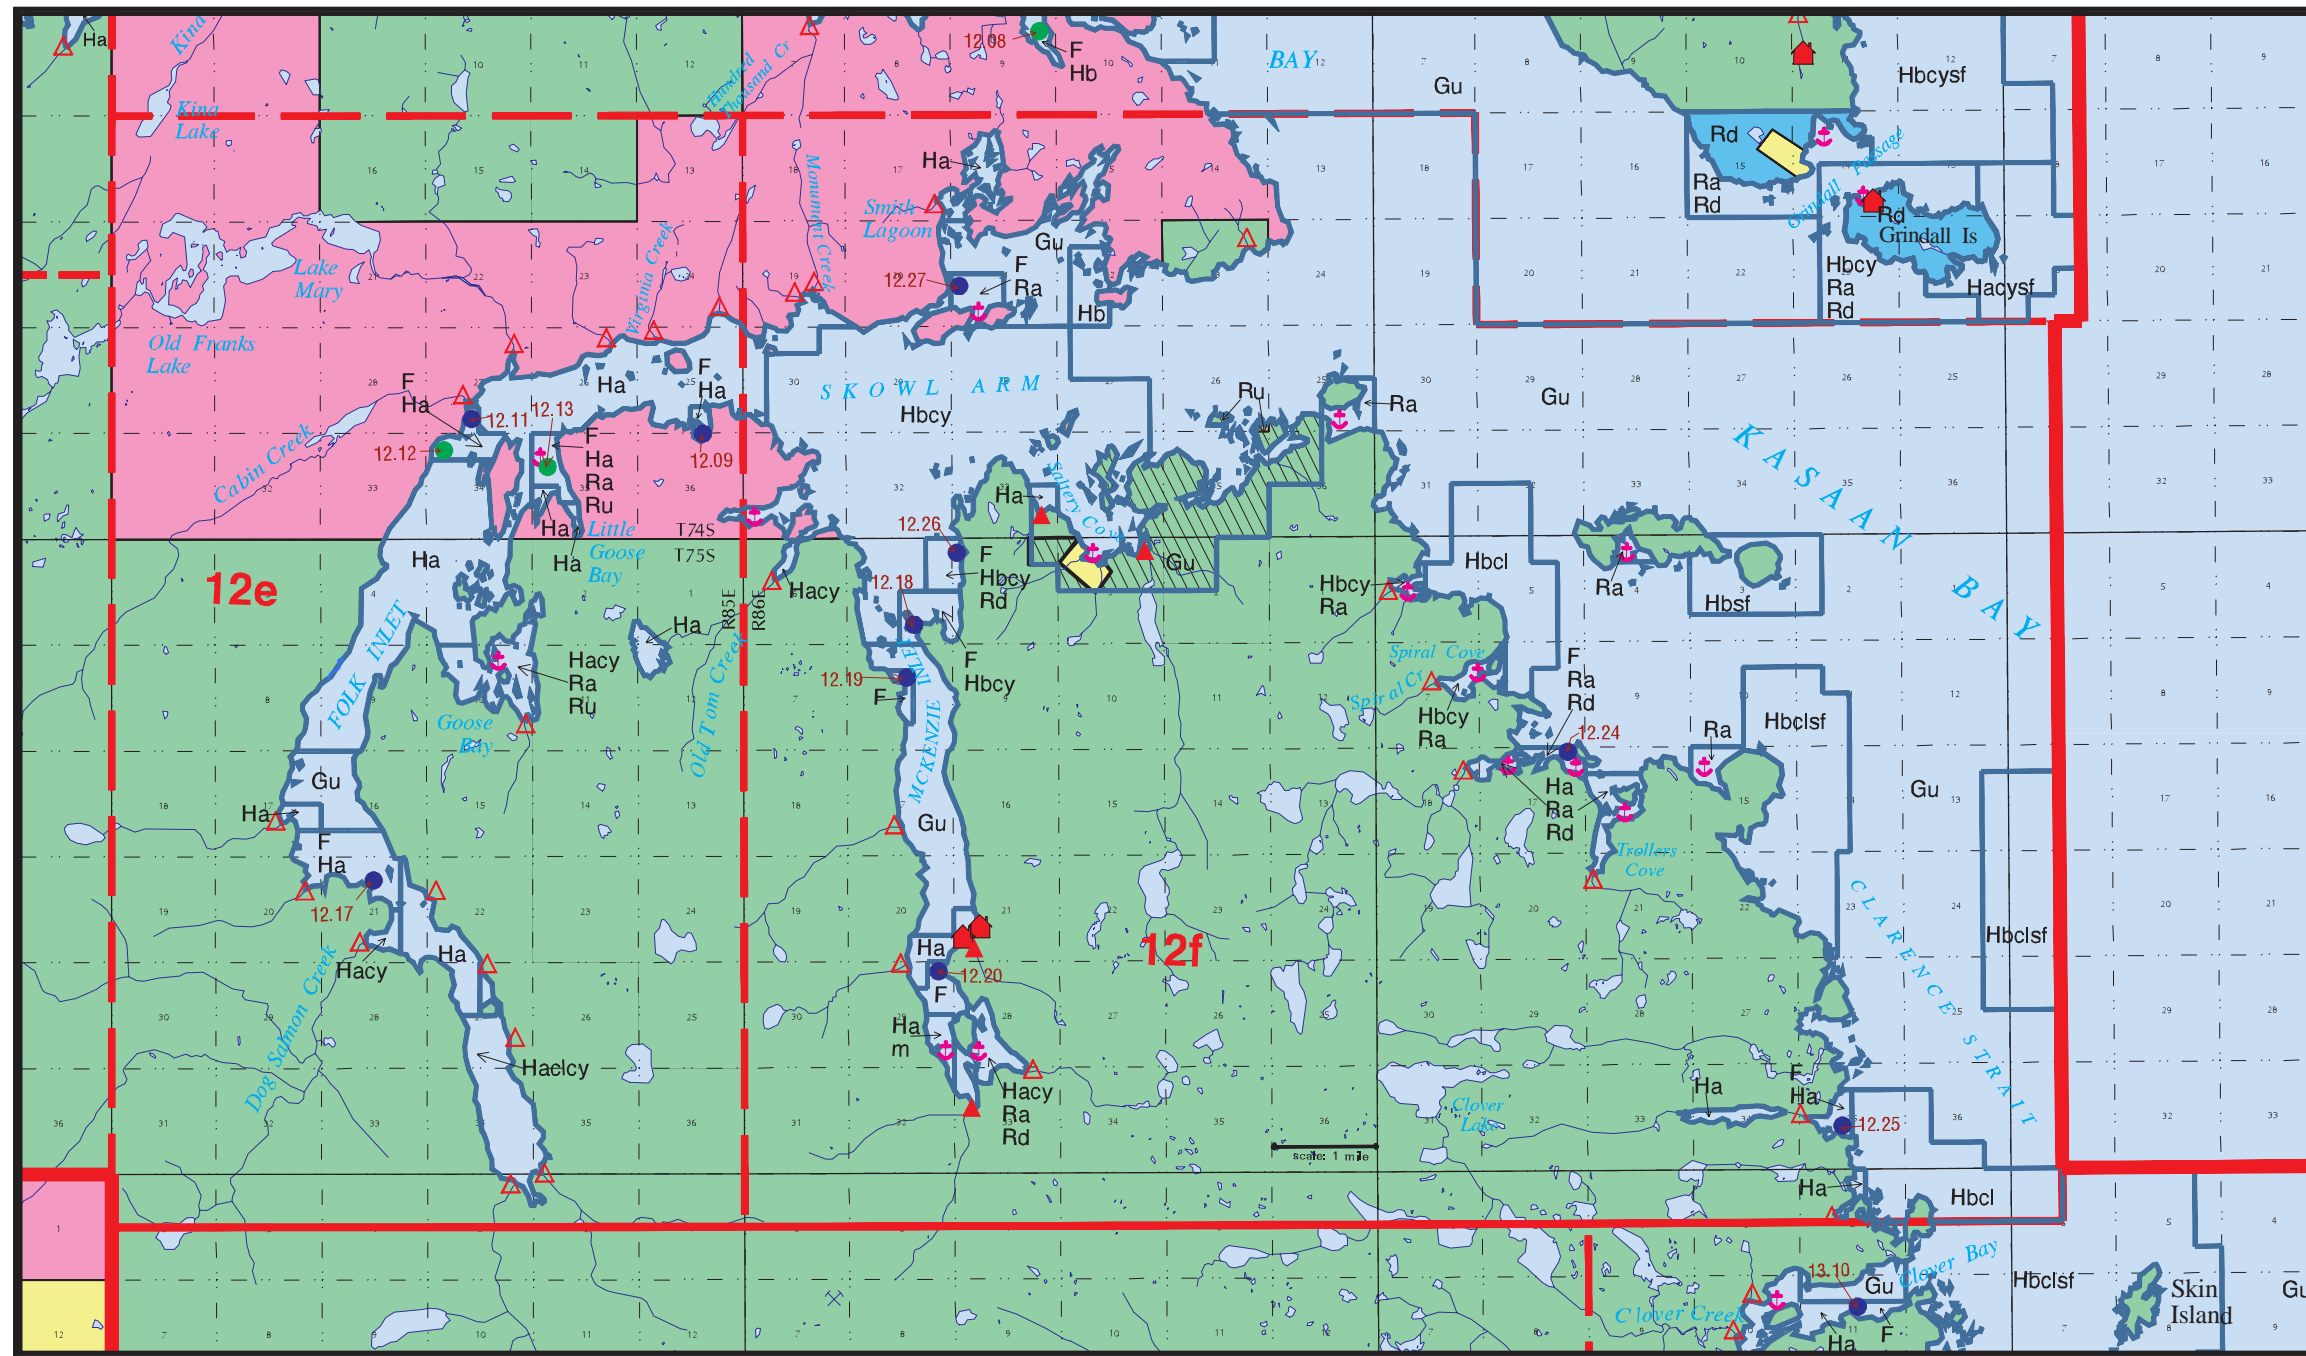

# UNIT 12 Kasaan Bay Subunits 12e & 12f

May 08, 2000